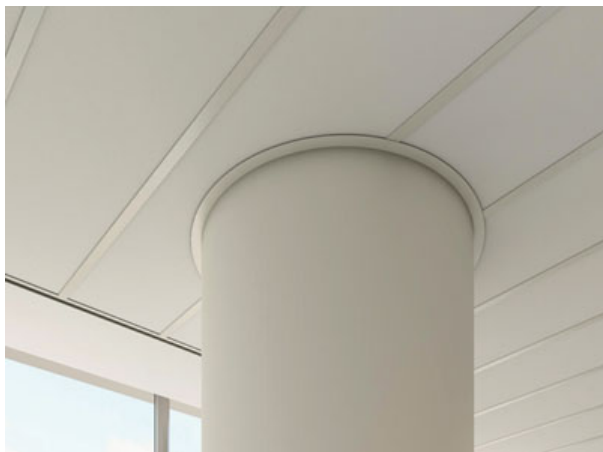

juin 2012

Armstrong

[Accueil](#) / [BATIDISTRIBUTION](#) / [Produits](#)

Cornière de rive cintrable Armstrong

Spécialiste des solutions de plafonds, Armstrong vient

de lancer le Flex Trim, une cornière de rive cintrable proposée en deux dimensions standards, 24 x 24 x 0,5 mm et 19 x 29 x 0,5 mm, dédiées respectivement aux ossatures 24 et 15 mm. Bénéficiant d'une grande élasticité, elle s'adapte à chaque type d'espace en épousant les formes arrondies des cloisons, colonnes, piliers... jusqu'à 360°. Proposée en blanc ou en noir, elle est revêtue de trois couches de PVC qui favorisent un rendu homogène et éliminent les transparences entre les zones en acier et en PVC. Facile à poser, elle peut être cintrée directement sur chantier.