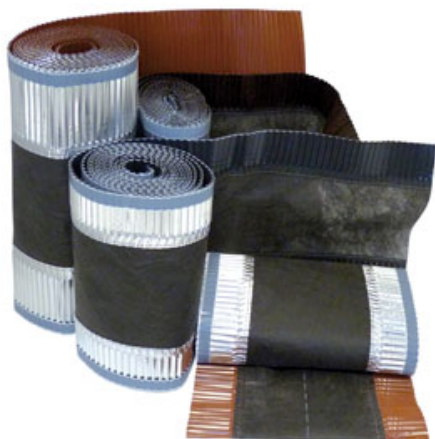

avril 2011

Dimos

[Accueil](#) / [BATIDISTRIBUTION](#) / [Produits](#) / [Couverture](#)

Gamme de ventilation souple de faîtage

Lancée au premier semestre 2011, la gamme de ventilation

souple de faîtage Dimos regroupe un ensemble de solutions et accessoires qui répondent, conformément aux DTU, à toutes les configurations de toiture. Produit phare de cette offre, le Dim'Roll est un rouleau ventilé de faîtage tout alu constitué en sous-face d'une membrane en butyle haute adhérence et, en surface, d'une jupe plissée en zinc malléable à haute performance de recouvrement et d'un corps en fibre hydrofuge et respirant qui assure une ventilation de 1570 cm²/ml. Pour apporter plus de sécurité et bénéficier de propriétés anti-arrachement, ces deux éléments sont cousus l'un l'autre. Facile à maroufler lors de la pose, il épouse parfaitement le galbe de la tuile.

Il est commercialisé en trois coloris : rouge tuile et brun aux largeurs 300 et 390 millimètres et anthracite en largeur 280 millimètres.