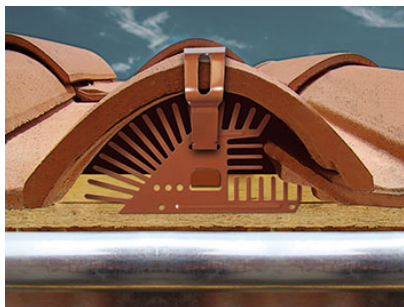

janvier 2016

Ecopic

[Accueil](#) / [BATIDISTRIBUTION](#) / [Produits](#) / [Couverture](#)

Ecopic Tuile

L'accessoire Ecopic Tuile est une grille qui s'installe à la sortie des

tuiles grand moule type canal ou grand galbe afin de faire rempart à l'intrusion d'un nuisible, oiseau et surtout rongeur. Cette grille en aluminium, suffisamment rigide pour constituer un obstacle et suffisamment souple pour pouvoir être placée en force dans les formats de tuiles les moins grands, se fixe facilement à l'aide d'un clip amovible teinté (rouge ou tuile vieillie).