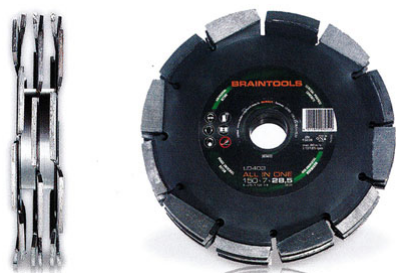

## Systeme de rainurage « All in One »

Rhodium propose un système de rainurage combinant

la rainureuse murale RH403 et un disque diamant All In One à fixation rapide sans outil. D'une puissance de 2 500 watts et d'un poids de 6,5 kg, la rainureuse murale, facile à manipuler avec sa poignée ergonomique, possède une largeur de coupe de 30 mm et une profondeur de coupe jusqu'à 50 mm facilement réglable avec une molette. Elle est équipée d'un système de régulation automatique de la vitesse de rotation, d'une protection contre la surchauffe qui lui confère une longue durée de vie et de six roulettes assurant une bonne stabilité et un bon guidage.

Equipée de l'un des deux disques diamant Rhodium All In One LD

402 et LD 403 – diamètre de 150 mm et épaisseur de 18 mm ou 28,5 mm – à segments alternés qui permettent de projeter la matière à l'extérieur, cette machine rainure et expulse les débris de coupe simultanément. Outre un gain de temps important sur les chantiers, ce principe de fonctionnement diminue également l'usure des consommables. Cette rainureuse murale peut aussi être équipée de deux disques diamant classiques qui permettent de réaliser le rainurage de façon traditionnelle en laissant une entretoise centrale qu'il faut enlever par la suite.