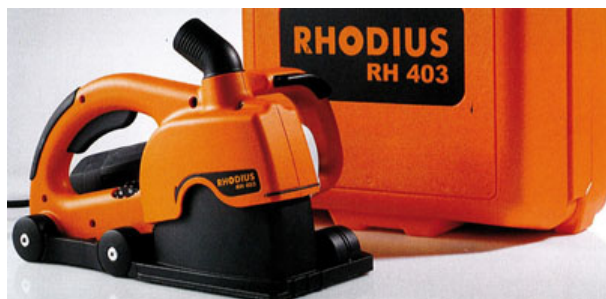

## Systeme de rainurage « All in One »

Rhodium propose un système de rainurage combinant

la rainureuse murale RH403 et un disque diamant All In One à fixation rapide sans outil. D'une puissance de 2 500 watts et d'un poids de 6,5 kg, la rainureuse murale, facile à manipuler avec sa poignée ergonomique, possède une largeur de coupe de 30 mm et une profondeur de coupe jusqu'à 50 mm facilement réglable avec une molette. Elle est équipée d'un système de régulation automatique de la vitesse de rotation, d'une protection contre la surchauffe qui lui confère une longue durée de vie et de six roulettes assurant une bonne stabilité et un bon guidage.

Equipée de l'un des deux disques diamant Rhodium All In One LD

402 et LD 403 – diamètre de 150 mm et épaisseur de 18 mm ou 28,5 mm – à segments alternés qui permettent de projeter la matière à l'extérieur, cette machine rainure et expulse les débris de coupe simultanément. Outre un gain de temps important sur les chantiers, ce principe de fonctionnement diminue également l'usure des consommables. Cette rainureuse murale peut aussi être équipée de deux disques diamant classiques qui permettent de réaliser le rainurage de façon traditionnelle en laissant une entretoise centrale qu'il faut enlever par la suite.