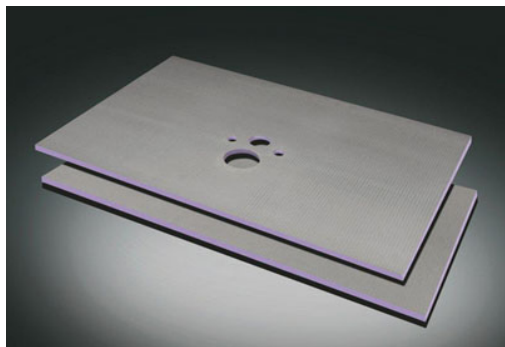

# Jackon Insulation

[Accueil](#) / [BATIDISTRIBUTION](#) / [Produits](#) / [Etanchéité](#)

[Panneaux d'aménagement spécial sanitaire](#)

Commercialisé par Jackon Insulation, le JackoBoard Sabo

est un système de panneaux préconisé pour habiller les sanitaires sans nécessiter de travail préparatoire puisque les attentes destinées au montage des WC encastrés sont déjà usinés. Chacun des deux panneaux est recouvert sur ses deux faces d'un enduit spécial et d'un tissu en fibre de verre et contient un cœur en mousse rigide de polystyrène extrudé qui lui apporte une grande résistance dans les environnements humides. D'une épaisseur de 20 mm, ils sont facilement ajustables et permettent d'habiller une surface de 1 300 x 1 500 mm. Les vis et les rondelles de fixation des panneaux sont inclus dans le set.