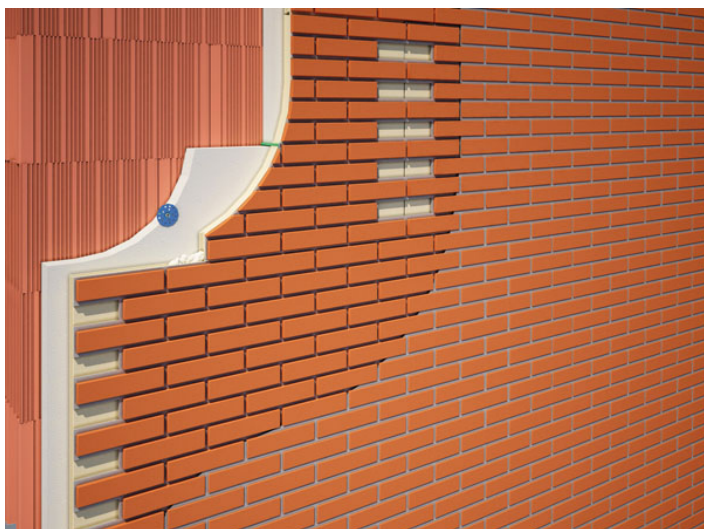

# Terreal

[Accueil](#) / [BATIDISTRIBUTION](#) / [Produits](#) / [Façade](#)

Vêtire Thermoreal

Distribuée en France par Terreal, l'offre façade Gebrik s'enrichit d'un nouveau système de parement avec la vêtire sur isolant Thermoreal. Alliant à la fois l'esthétisme de la brique à une isolation performante, il est fabriqué à partir de plaquettes en terre cuite qui sont engravées dans un panneau rigide d'isolant en mousse polyuréthane. Pré-assemblés en usine, les panneaux ainsi constitués se manient très facilement et se posent rapidement sur chantiers. Ils sont utilisables aussi bien pour du neuf que la rénovation et ne nécessitent aucun entretien. Ils sont proposés en joints croisés ou droits dans neuf teintes lisses et cinq coloris sablés.