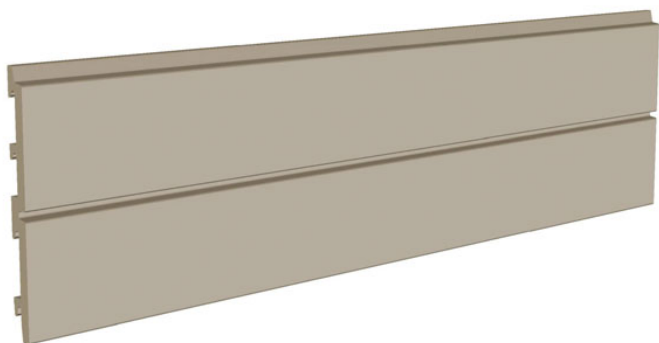

## Bardage Zéphir Evolution Twin

Le Zéphir Évolution Twin est une déclinaison

du bardage Zéphir Evolution lancé il y a plusieurs années par Terreal. Grâce à une rainure centrale de même hauteur que les joints horizontaux, il donne l'illusion de la pose de deux bardages et permet de créer une esthétique originale. Pratique, il permet aussi de poser deux lames en une et contribue à réduire le temps de pose. Cette dernière s'effectue sur rail horizontal dimensionné pour diminuer la structure verticale et donc le risque de ponts thermiques. Il est proposé dans un vaste choix de couleurs teintées dans la masse qui ne s'altèrent pas avec le temps et dans deux formats : 30 x 60 cm ou 30 x 120 cm pour 14 cm d'épaisseur (espace de 80 mm pour l'isolant, 20 mm de lame d'air et 40 mm pour le rail et la terre cuite).