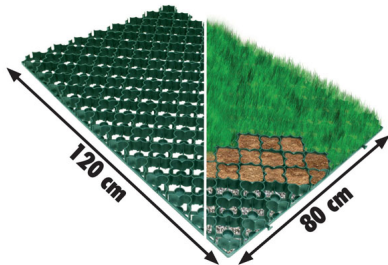

# Insulco

[Accueil](#) / [BATIDISTRIBUTION](#) / [Produits](#)

[Dalle à gazon ou gravier](#)

La société Insulco met sur le marché Xtradal, une dalle à gazon de

grand format (120 x 80 cm) et légère. Fabriquée en PE HD, elle se présente comme une alternative aux dalles à gazon en béton. Ses bords ouverts ainsi que la finesse de sa structure la rendent presque totalement invisible. La structure de la dalle et son format garantissent un maximum de stabilité et lui permettent de supporter des charges de plus de 300 tonnes/m<sup>2</sup>. Ses parois sont disponibles en vert pour le gazon mais également en gris clair pour un remplissage en gravier. Dans ce cas, elle permet de le stabiliser et d'éviter le phénomène d'orniérage.