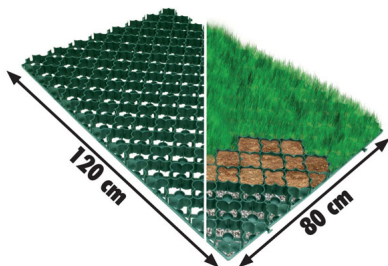

Insulco

[Accueil](#) / [BATIDISTRIBUTION](#) / [Produits](#)

[Dalle à gazon ou gravier](#)

La société Insulco met sur le marché Xtradal, une dalle à gazon de

grand format (120 x 80 cm) et légère. Fabriquée en PE HD, elle se présente comme une alternative aux dalles à gazon en béton. Ses bords ouverts ainsi que la finesse de sa structure la rendent presque totalement invisible. La structure de la dalle et son format garantissent un maximum de stabilité et lui permettent de supporter des charges de plus de 300 tonnes/m². Ses parois sont disponibles en vert pour le gazon mais également en gris clair pour un remplissage en gravier. Dans ce cas, elle permet de le stabiliser et d'éviter le phénomène d'orniérage.