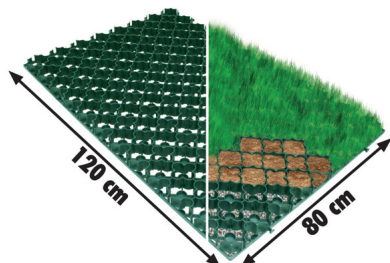

# Insulco

[Accueil](#) / [BATIDISTRIBUTION](#) / [Produits](#)

[Dalle à gazon ou gravier](#)

La société Insulco met sur le marché Xtradal, une dalle à gazon de

grand format (120 x 80 cm) et légère. Fabriquée en PE HD, elle se présente comme une alternative aux dalles à gazon en béton. Ses bords ouverts ainsi que la finesse de sa structure la rendent presque totalement invisible. La structure de la dalle et son format garantissent un maximum de stabilité et lui permettent de supporter des charges de plus de 300 tonnes/m<sup>2</sup>. Ses parois sont disponibles en vert pour le gazon mais également en gris clair pour un remplissage en gravier. Dans ce cas, elle permet de le stabiliser et d'éviter le phénomène d'orniérage.