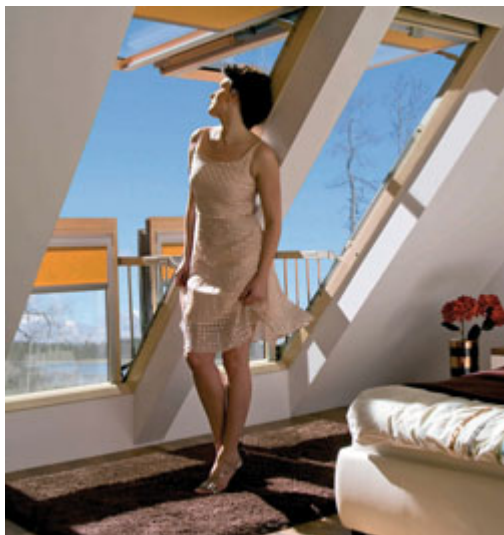

janvier 2013

Fakro

[Accueil](#) / [BATIDISTRIBUTION](#) / [Produits](#) / [Menuiserie](#)

Fenêtre de toit balcon Galeria

La fenêtre de toit Galeria de Fakro possède des ouvrants qui

forment un balcon une fois placés en position ouverte.

En effet, le vantail supérieur s'ouvre par projection vers le haut tandis que l'ouvrant inférieur s'ouvre vers l'avant jusqu'à la position verticale pour se transformer en rambarde de balcon facile d'accès. Dans le même temps, des balustrades latérales insérées dans l'ouvrant inférieur lorsque ce dernier est en position fermée, se déploient pour garantir un maximum de sécurité et créer un véritable espace vers l'extérieur. De plus, lors du basculement du vantail supérieur, entre 0 et 45°, ce dernier est retenu par un mécanisme de maintien permettant de choisir la position souhaitée.

En terme d'équipements, cette fenêtre comporte un double vitrage sécurisé P2, un cadre en pin lamellé-collé avec deux couches de vernis acrylique, un système topSafe avec résistance anti-effraction renforcée. En standard, elle est montée avec un raccordement isolant XDP regroupant des matériaux d'isolation en laine naturelle de mouton et d'un raccord perméable à la vapeur.