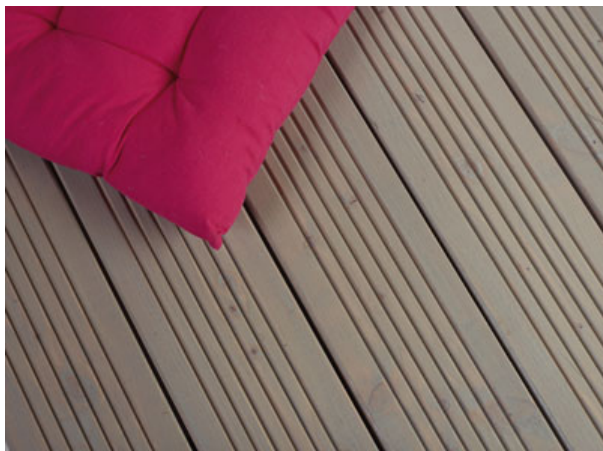

avril 2012

Piveteau Bois

[Accueil](#) / [BATIDISTRIBUTION](#) / [Produits](#)

Terrasse en bois Cahuita

Commercialisées par Piveteau Bois, les lames de terrasse en bois Cahuita sont fabriquées en pin Douglas classe III. Dans leur mise en œuvre, elles s'assemblent grâce au système par rainures languettes en bout, soit sur lambourdes ou sur des dalles autoporteuses (marque Durapin) avec lambourdage intégré. Elles sont rainurées pour faciliter le drainage de l'eau. Disponibles aux dimensions 28 x 120 cm, elles sont proposées en trois coloris ; gris vieux bois, gris anthracite et acajou.