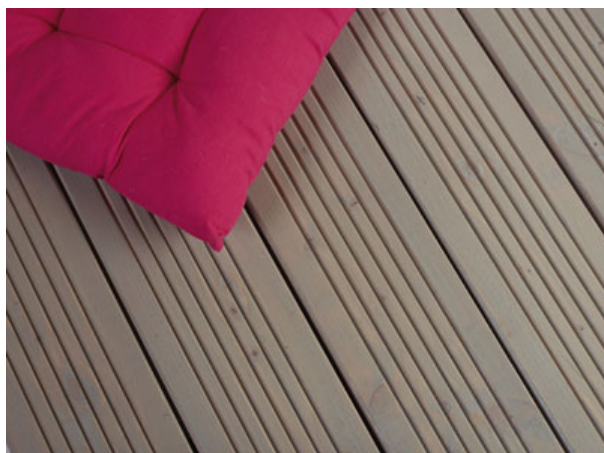

# Piveteau Bois

[Accueil](#) / [BATIDISTRIBUTION](#) / [Produits](#)

Terrasse en bois Cahuita

Commercialisées par Piveteau Bois, les lames de terrasse en bois Cahuita sont fabriquées en pin Douglas classe III. Dans leur mise en œuvre, elles s'assemblent grâce au système par rainures languettes en bout, soit sur lambourdes ou sur des dalles autoporteuses (marque Durapin) avec lambourdage intégré. Elles sont rainurées pour faciliter le drainage de l'eau. Disponibles aux dimensions 28 x 120 cm, elles sont proposées en trois coloris ; gris vieux bois, gris anthracite et acajou.