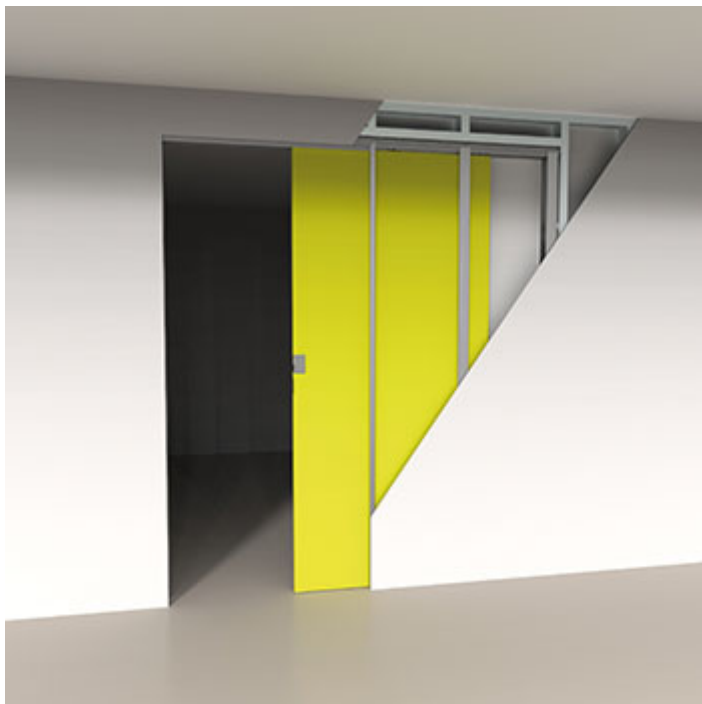

# Argent Alu

[Accueil](#) / [BATIDISTRIBUTION](#) / [Produits](#) / [Quincaillerie](#)

[Systèmes SD et SD\(X\) pour portes à galandage](#)

Dans la continuité de son concept Invisidoor

d'ouvertures sans encadrement visible, Argent Alu introduit sur le marché les systèmes SD et SD(X) pour portes coulissantes à galandage. La solution SD est un kit de base pour lequel le menuisier doit prévoir la structure à galandage tandis que la version SDX est une version complète avec rail supérieur amovible. Ces deux Invisidoor SD et SD(X) sont équipés de série des accessoires pour portes coulissantes Argenta proslide (rail supérieur et guide inférieur en aluminium, roues sur roulements à billes, arrêt réglable, un ou deux amortisseurs), d'un joint acoustique amovible et d'une serrure magnétique magnotica®. Ces systèmes sont conçus pour des portes coulissantes d'un poids maximal de 100 kg et d'une épaisseur jusqu'à 45 mm pour intégration dans des parois d'une épaisseur allant jusqu'à 100 mm.