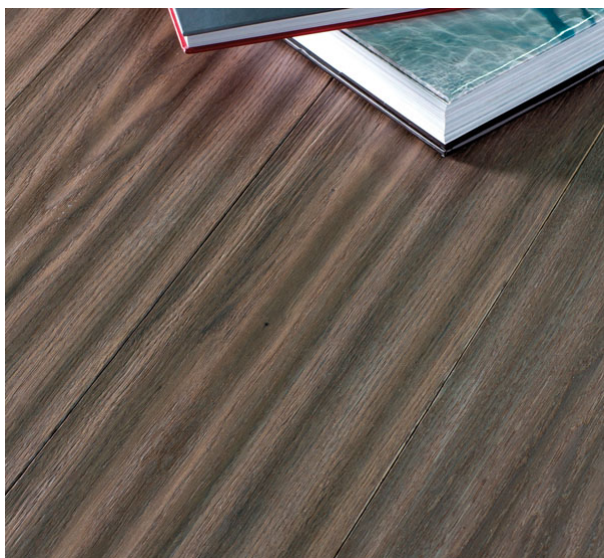

janvier 2015

Chêne de l'Est

[Accueil](#) / [BATIDISTRIBUTION](#) / [Produits](#) / [Revêtements de sol](#)

Parquet Wellness

Chêne de l'Est met sur le marché le parquet Wellness qui présente sur sa surface un relief sous forme d'ondulations qui accrochent l'œil et la lumière. Ce relief permet d'apporter plus de profondeur et de caractère au bois sans pour autant négliger l'esthétisme du sol. En effet, les ondulations sont irrégulières pour rappeler le caractère vivant du bois. Il est proposé en chêne fini prêt à poser avec un parement de 4 mm (épaisseur totale de 15 mm) en 170 mm de largeur pour des longueurs comprises entre 1 000 et 2 200 mm.