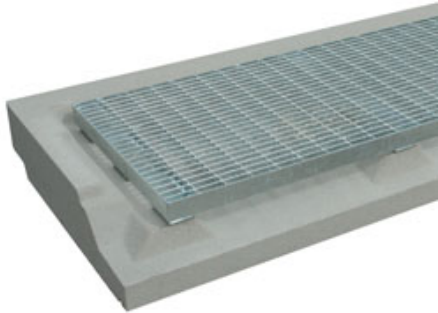

# Weser

[Accueil](#) / [BATIDISTRIBUTION](#) / [Produits](#)

Seuil Accea pour accès PMR

Le seuil Accea commercialisé par Weser se présente comme une nouvelle solution d'accès à un logement ou à un ERP pour les personnes handicapées. Fabriqué en béton, il intègre une grille caillebotis et est adapté aux accès du logement, en particulier depuis une terrasse ou un balcon. Au cours de son développement, les équipes de Weser ont pris en compte les exigences des « Carnets de détails pour l'accessibilité des Balcons, des Loggias et des Terrasses dans les constructions neuves » CSTB 8 mai 2010 ainsi que celles du DTU 36.5 « Mise en oeuvre des fenêtres et portes extérieures ».

L'un de ses avantages est d'assurer une garde à l'eau quelles que soient les conditions, même en cas d'accumulation de neige sur la terrasse. De plus, grâce à sa grille réglable en hauteur, il convient à toutes les menuiseries de dimension standard, permettant de résoudre les problématiques liées à la pose de baies coulissantes dont le rail bas doit être encastré pour limiter le ressaut aux 20 mm imposé par la réglementation. Il est commercialisé sous la forme d'un ensemble complet « prêt à poser » qui s'adapte facilement à toutes les configurations. Il couvre en effet les dimensions standards d'ouvertures de 90 à 140 cm en un seul élément et de 150 cm à plus de 300 cm en deux ou trois éléments.