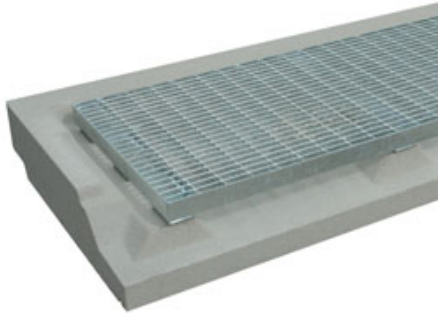

Weser

[Accueil](#) / [BATIDISTRIBUTION](#) / [Produits](#)

Seuil Accea pour accès PMR

Le seuil Accea commercialisé par Weser se présente comme une nouvelle solution d'accès à un logement ou à un ERP pour les personnes handicapées. Fabriqué en béton, il intègre une grille caillebotis et est adapté aux accès du logement, en particulier depuis une terrasse ou un balcon. Au cours de son développement, les équipes de Weser ont pris en compte les exigences des « Carnets de détails pour l'accessibilité des Balcons, des Loggias et des Terrasses dans les constructions neuves » CSTB 8 mai 2010 ainsi que celles du DTU 36.5 « Mise en oeuvre des fenêtres et portes extérieures ».

L'un de ses avantages est d'assurer une garde à l'eau quelles que soient les conditions, même en cas d'accumulation de neige sur la terrasse. De plus, grâce à sa grille réglable en hauteur, il convient à toutes les menuiseries de dimension standard, permettant de résoudre les problématiques liées à la pose de baies coulissantes dont le rail bas doit être encastré pour limiter le ressaut aux 20 mm imposé par la réglementation. Il est commercialisé sous la forme d'un ensemble complet « prêt à poser » qui s'adapte facilement à toutes les configurations. Il couvre en effet les dimensions standards d'ouvertures de 90 à 140 cm en un seul élément et de 150 cm à plus de 300 cm en deux ou trois éléments.