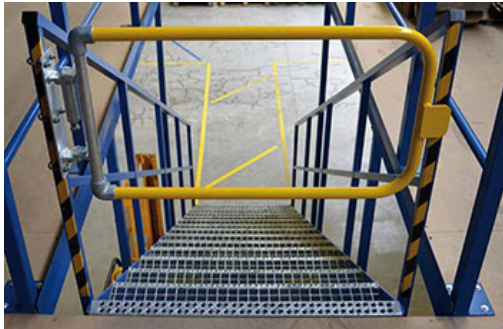

Kee Safety

[Accueil](#) / [BBI](#) / [Fournisseurs](#) / [Antichute & accès en hauteur](#)

Portillon de sécurité

Ajustable, réversible, poussant ou tirant, main droite ou main gauche,

le portillon de sécurité Kee Gate® de Kee Safety permet de sécuriser un accès dans de très nombreuses configurations. Equipé d'une charnière à ressort, il se ferme automatiquement après le passage d'une personne afin de garantir une protection continue conforme aux normes.

Livré en largeur standard d'un mètre, il s'ajuste directement sur site aux entraxes inférieurs en s'adaptant aux supports existants ou sur maçonnerie. Disponible en finition acier galvanisé ou laqué en jaune sécurité, le portillon à fermeture automatique Kee Gate® s'utilise en intérieur comme en extérieur.