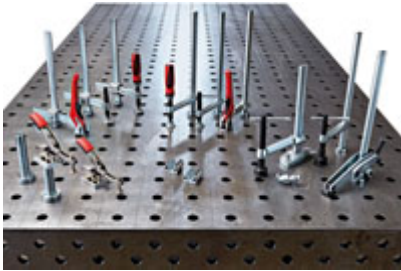

## Serrage pour tables de soudage

Bessey lance une nouvelle gamme d'éléments de serrage pour tables de soudage 28 perforations qui permettent de serrer de manière rapide et flexible avec une force élevée et des capacités d'ajustement automatique. Tous ces éléments de serrage, depuis les sauterelles en passant par les brides de serrage, se montent sans outil.