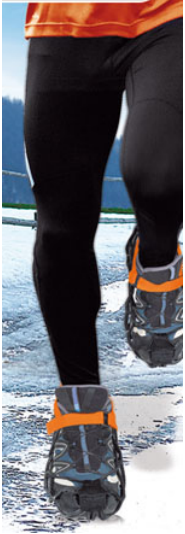

# Joubert Production

[Accueil](#) / [BBI](#) / [Produits](#) / [Chaussures de sécurité](#)

**Ezy Shoes Xtreme**

La sur-chaussure anti-dérapante Ezy Shoes proposée par Joubert Production est issue de la recherche sur chaînes à neige Easy Grip, développée avec Michelin. Elle en reprend donc la même technologie.

Grâce à sa structure en composite ultra résistante et hydrophobe, ainsi que ses clips métalliques qui optimisent son grip sur la glace, l'Ezy Shoes se caractérise par son adhérence extrême sur tout type de sol (gras humides, enneigés verglacés). Elle offre également un confort maximum grâce à son excellent maintien et à un réglage facile lié au laçage élastique multipoints.

Cette structure légère épouse parfaitement la forme de la chaussure, quelle qu'elle soit. Ainsi, elle se met et se retire très aisément.