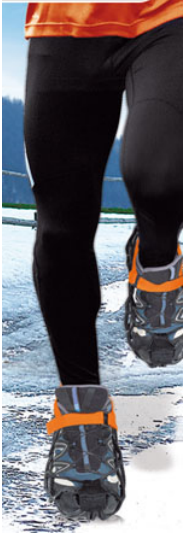

avril 2012

Joubert Production

[Accueil](#) / [BBI](#) / [Produits](#) / [Chaussures de sécurité](#)

Ezy Shoes Xtreme

La sur-chaussure anti-dérapante Ezy Shoes proposée par Joubert Production est issue de la recherche sur chaînes à neige Easy Grip, développée avec Michelin. Elle en reprend donc la même technologie.

Grâce à sa structure en composite ultra résistante et hydrophobe, ainsi que ses clips métalliques qui optimisent son grip sur la glace, l'Ezy Shoes se caractérise par son adhérence extrême sur tout type de sol (gras humides, enneigés verglacés). Elle offre également un confort maximum grâce à son excellent maintien et à un réglage facile lié au laçage élastique multipoints.

Cette structure légère épouse parfaitement la forme de la chaussure, quelle qu'elle soit. Ainsi, elle se met et se retire très aisément.