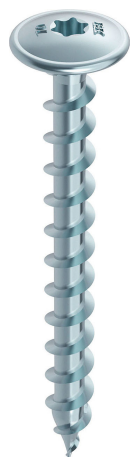

# HECO Schrauben

[Accueil](#) / [BBI](#) / [Produits](#) / [Fixation](#)

## Vis spéciale poteaux en bois

La gamme HECO-TOPIX s'élargit d'une vis pour poteaux en bois. Dotée d'une empreinte T-Drive facilitant la transmission de la force de vissage et d'un revêtement anticorrosion, cette vis à filet total, tête ronde et large et pointe nervurée limite la fissuration du bois et peut être employée sans avant-trou. Sa tige renforcée garantit un bon centrage dans le trou de perçage et un appui sur toute la surface de la tête au niveau de la ferrure, tête qui dépasse peu de la construction et confère un aspect esthétique à la fixation.