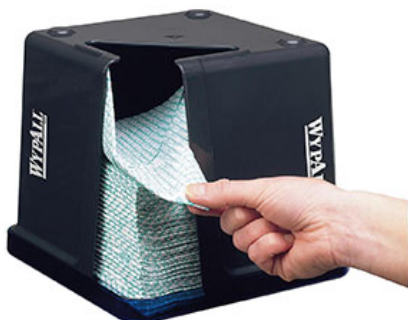

Kimberly-Clark

[Accueil](#) / [BBI](#) / [Produits](#) / [Hygiène & soins](#)

Le distributeur de lavettes Wypall

Kimberly-Clark Professional propose le système Wypall, un

distributeur polyvalent et mobile pour la distribution d'essuyeurs et de lavettes pliés en quatre, adapté spécifiquement aux contraintes de productivité, d'hygiène et de sécurité rencontrées dans les processus de productions industrielles.

Fabriqué dans des matériaux résistants aux chocs, comme le plastique ABS pour la structure et les supports d'installation et le polycarbonate pour le couvercle, ce distributeur compact offre plusieurs options de montage, pouvant être fixé verticalement sur un mur, verticalement ou horizontalement sur une structure (pilier, poteau, tube ou barre...) ou posé à plat sur toutes surfaces. Il présente l'intérêt de pouvoir être déplacé facilement en fonction des besoins éprouvés. Ainsi, en position murale ou sur structure, l'équipement fixé sur un support de montage est pourvu d'un système à glissière qui lui permet simplement de se désolidariser de sa base pour être transporté sur tout autre poste de travail ou pour être nettoyé (nettoyage avec ou sans désinfectant).

La distribution des essuyeurs et des lavettes se fait feuille à feuille, ce qui permet de réduire la consommation et donc les déchets, tout en protégeant les essuyeurs pour une hygiène optimale. D'autre part, une fenêtre de visualisation permet de contrôler à tout moment l'état du niveau des consommables évitant ainsi d'être à court de fourniture.

Ce nouveau système de distribution est compatible avec toute la gamme d'essuyeurs Wypall pliés en quatre (18 x 18 cm) et tout particulièrement avec les nouvelles lavettes Wypall X 80 Plus décrites dans l'encadré accompagnant cette présentation.

Lavettes Wypall X 80 Plus

Associée au lancement du nouveau distributeur Wypall, une nouvelle génération de lavettes couleur pliées en quatre Wypall X 80 Plus a été développée par Kimberly-Clark Professional pour répondre aux opérations de nettoyage dans les différents secteurs de l'industrie. Destinées aux tâches exigeantes d'essuyage et de nettoyage, ces lingettes pensées spécifiquement pour être utilisées avec le nouveau distributeur Wypall possèdent un code couleur (rouge, bleu, vert et jaune) pour une différenciation aisée des tâches ou zones d'utilisation. Très résistantes pour une application à sec ou humide, avec ou sans désinfectant, elle bénéficient d'un embossage Powerpocket conçu pour renforcer l'action du nettoyage et permettre ainsi une excellente