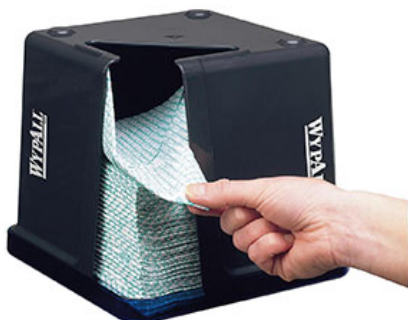

Kimberly-Clark

[Accueil](#) / [BBI](#) / [Produits](#) / [Hygiène & soins](#)

Le distributeur de lavettes Wypall

Kimberly-Clark Professional propose le système Wypall, un

distributeur polyvalent et mobile pour la distribution d'essuyeurs et de lavettes pliés en quatre, adapté spécifiquement aux contraintes de productivité, d'hygiène et de sécurité rencontrées dans les processus de productions industrielles.

Fabriqué dans des matériaux résistants aux chocs, comme le plastique ABS pour la structure et les supports d'installation et le polycarbonate pour le couvercle, ce distributeur compact offre plusieurs options de montage, pouvant être fixé verticalement sur un mur, verticalement ou horizontalement sur une structure (pilier, poteau, tube ou barre...) ou posé à plat sur toutes surfaces. Il présente l'intérêt de pouvoir être déplacé facilement en fonction des besoins éprouvés. Ainsi, en position murale ou sur structure, l'équipement fixé sur un support de montage est pourvu d'un système à glissière qui lui permet simplement de se désolidariser de sa base pour être transporté sur tout autre poste de travail ou pour être nettoyé (nettoyage avec ou sans désinfectant).

La distribution des essuyeurs et des lavettes se fait feuille à feuille, ce qui permet de réduire la consommation et donc les déchets, tout en protégeant les essuyeurs pour une hygiène optimale. D'autre part, une fenêtre de visualisation permet de contrôler à tout moment l'état du niveau des consommables évitant ainsi d'être à court de fourniture.

Ce nouveau système de distribution est compatible avec toute la gamme d'essuyeurs Wypall pliés en quatre (18 x 18 cm) et tout particulièrement avec les nouvelles lavettes Wypall X 80 Plus décrites dans l'encadré accompagnant cette présentation.