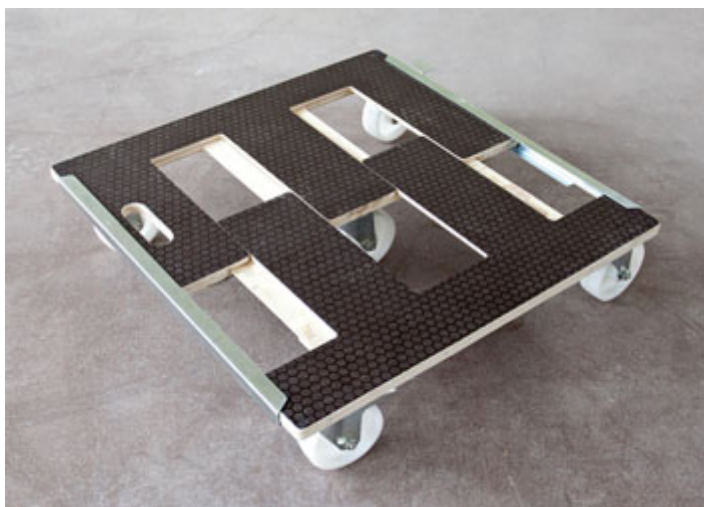

juin 2015

Guitel

[Accueil](#) / [BBI](#) / [Produits](#) / [Levage Manutention](#)

Extendboard

Extendboard de Guitel est un plateau de déménagement extensible de 43 à 63 cm de largeur (longueur de 60 cm). Ce plateau en contreplaqué naturel 13 plis d'une épaisseur de 18 mm, muni d'un revêtement phénolique en nid d'abeille antidérapant, est équipé de profils métalliques de renfort et de deux systèmes de blocage qui lui permet d'accepter jusqu'à 300 kg de charge. Il possède cinq roues pivotantes en polypropylène blanc qui lui procurent une glisse aisée. Il est livré avec une sangle de 5 m sécurisant l'accrochage de produits volumineux.