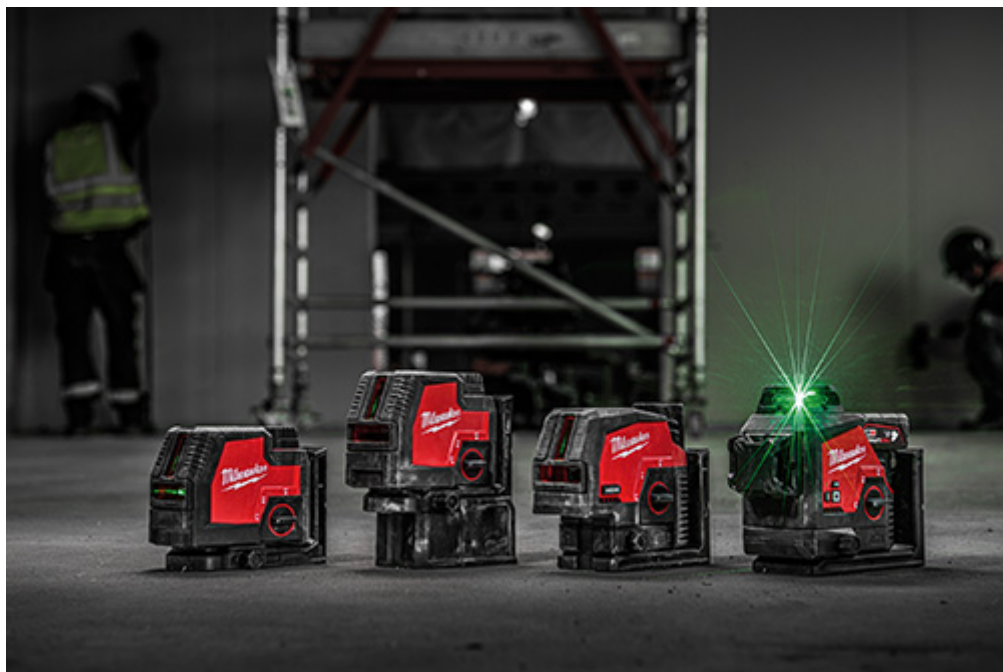

Milwaukee

[Accueil](#) / [BBI](#) / [Produits](#) / [Mesure](#)

Lasers verts multilignes 4V et 12V

Milwaukee lance une nouvelle génération de lasers multi-lignes à faisceaux verts : deux modèles CLLP deux lignes sur batterie 4V rechargeable RedLithium™ USB et deux modèles trois lignes M12 3PL 12 V RedLithium™-Ion compatibles avec les batteries de la plateforme M12™.

Projetant une ligne verticale, une ligne horizontale et deux points

d'aplomb, laser CLLP permet d'effectuer des mesures d'une précision de 0,3 mm/m avec une portée de 30 mètres, de 50 mètres avec une cellule de réception. Il peut être utilisé selon trois modes : en manuel pour une utilisation dans n'importe quel angle ; en auto-nivellement pour indiquer une condition de hors-niveau avec une plage de 4° ; en verrouillage du système pendulaire pour protéger les composants pendant le transport. Cet appareil est doté d'un support magnétique rotatif à 360° qui inclut un micro ajustement intégré pour un alignement point à point rapide. Sa structure résistante supporte les chutes jusqu'à 1 m et son indice de protection IP54 le protège efficacement contre l'eau et la poussière. Son autonomie est de plus de 8 heures avec une seule charge de la batterie L4 B3.

Avec sa projection de trois plans à 360° comprenant une ligne horizontale et deux verticales, le laser M12 3PL est pour sa part destiné aux travaux d'alignement, de nivellement, ou encore d'équerrage. Il reprend les caractéristiques du laser CLLP en termes de performance et emploi avec toutefois une différence sur l'angle de rotation du support limité à 330°. Sa durée de fonctionnement est supérieure à 15 h avec une batterie M12 B4 de 4,0 Ah.