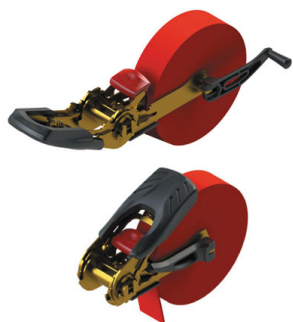

avril 2013

Joubert Production

[Accueil](#) / [BBI](#) / [Produits](#) / [Protection antichute](#)

Sangle d'arrimage à cliquet

La sangle Easy Ratchet System de Joubert Production est une solution d'arrimage sûre, facile à utiliser et polyvalente. Elle est équipée d'un bouton de déverrouillage pour libérer la sangle en un seul geste et d'un enrouleur intégré pour un rangement pratique de la sangle après utilisation. Longue de cinq mètres, sa capacité maximum est de 260 kg.