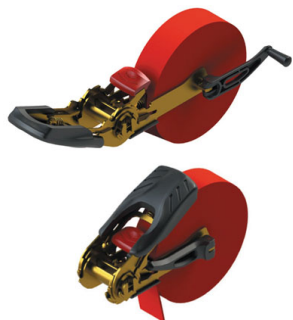

avril 2013

Joubert Production

[Accueil](#) / [BBI](#) / [Produits](#) / [Protection antichute](#)

Sangle d'arrimage à cliquet

La sangle Easy Ratchet System de Joubert Production est une solution d'arrimage sûre, facile à utiliser et polyvalente. Elle est équipée d'un bouton de déverrouillage pour libérer la sangle en un seul geste et d'un enrouleur intégré pour un rangement pratique de la sangle après utilisation. Longue de cinq mètres, sa capacité maximum est de 260 kg.