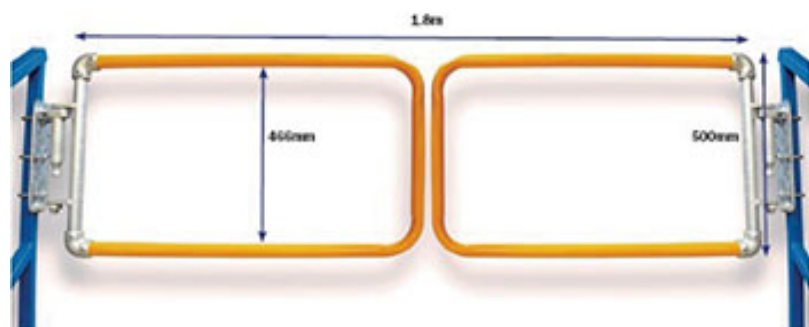

octobre 2016

Kee Safety

[Accueil](#) / [BBI](#) / [Produits](#) / [Protection antichute](#)

Portillon double chez Kee Safety

La gamme de portillons auto-fermants

Kee Gate de Kee Safety inclut maintenant un portillon double spécialement conçu pour les ouvertures plus larges, jusqu'à 1,80 m. Conformes à la norme EN 14122, ces portillons en acier galvanisé ou laqués jaune sécurité fonctionnent avec une charnière à ressorts qui les ferment automatiquement après le passage de l'utilisateur.