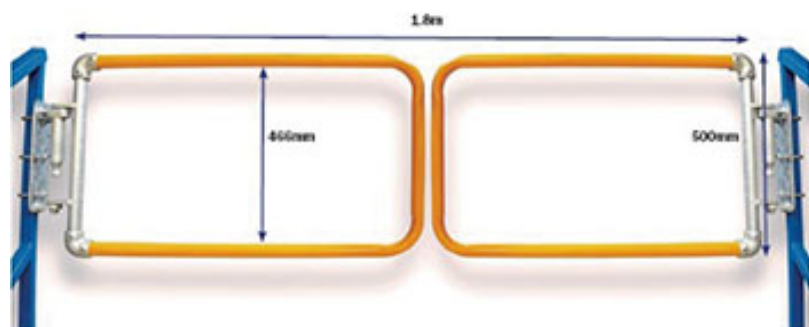

## Portillon double chez Kee Safety

La gamme de portillons auto-fermants

Kee Gate de Kee Safety inclut maintenant un portillon double spécialement conçu pour les ouvertures plus larges, jusqu'à 1,80 m. Conformes à la norme EN 14122, ces portillons en acier galvanisé ou laqués jaune sécurité fonctionnent avec une charnière à ressorts qui les ferment automatiquement après le passage de l'utilisateur.