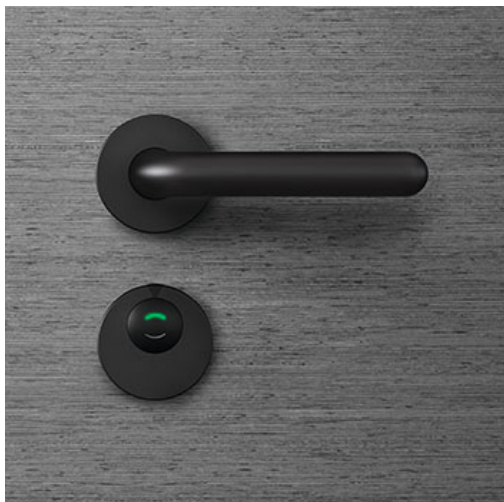

FSB

[Accueil](#) / [BBI](#) / [Produits](#) / [Quincaillerie](#)

Garnitures isis®

Le fabricant allemand de garnitures pour portes et fenêtres

FSB met sur le marché la gamme isis de béquilles et poignées classiques dont l'ouverture est liée à un process d'identification. Celui-ci, exercé grâce à un système de reconnaissance implanté à l'intérieur de la rosace ou sous la plaque, enclenche le mécanisme d'ouverture, la porte s'ouvrant ensuite de manière traditionnelle par une simple action sur la béquille ou poignée.

Dans cette série, la solution d'entrée de gamme isis®M100 pour les petits bâtiments comprenant peu de portes, compacte et au maniement très simple, est préconfigurée en usine. La programmation du système par cartes est matérialisée par des leds vertes et rouges dans la rosette de la poignée et par des signaux sonores.