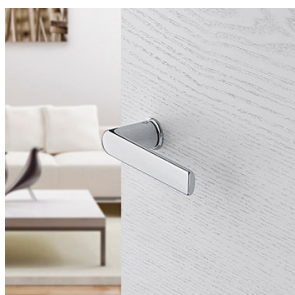

## Poignées avec mini-rosaces

Les poignées de porte Hoppe de la collection Los Angeles sont disponibles avec des mini-rosaces en laiton chromé ou satiné à peine visibles une fois montées sur la porte, mettant ainsi en valeur le design de la poignée et de la porte.