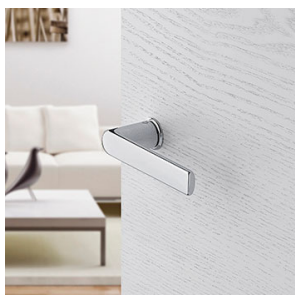

février 2016

Hoppe

[Accueil](#) / [BBI](#) / [Produits](#) / [Quincaillerie](#)

Poignées avec mini-rosaces

Les poignées de porte Hoppe de la collection Los Angeles sont disponibles avec des mini-rosaces en laiton chromé ou satiné à peine visibles une fois montées sur la porte, mettant ainsi en valeur le design de la poignée et de la porte.