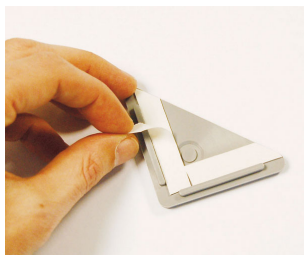

## Sécurisation des coins de fenêtres

Pour éviter bosses et points de suture au crâne, Wattelez l'élastomère industriel a mis au point un produit astucieux, le coin de fenêtre Anglisol®. Cette petite protection adhésive en élastomère qui sécurise le coin saillant d'une fenêtre englobe l'angle, lui ôte sa capacité de perforation et absorbe une partie du choc. Elle se pose directement sur le châssis de la fenêtre, sans découpe ni vissage pour une fixation simple, forte et durable et n'empêche en rien la fermeture et l'étanchéité de la fenêtre.