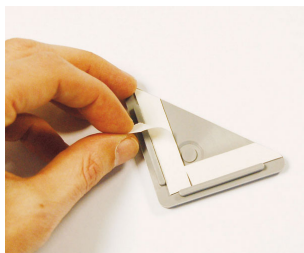

avril 2012

Wattelez

[Accueil](#) / [BBI](#) / [Produits](#) / [Quincaillerie](#)

Sécurisation des coins de fenêtres

Pour éviter bosses et points de suture au crâne, Wattelez l'élastomère industriel a mis au point un produit astucieux, le coin de fenêtre Anglisol®. Cette petite protection adhésive en élastomère qui sécurise le coin saillant d'une fenêtre englobe l'angle, lui ôte sa capacité de perforation et absorbe une partie du choc. Elle se pose directement sur le châssis de la fenêtre, sans découpe ni vissage pour une fixation simple, forte et durable et n'empêche en rien la fermeture et l'étanchéité de la fenêtre.